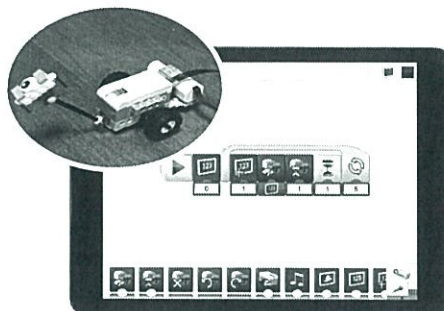

## 触れて考え創る 未来の坂本プロジェクト

名古屋大学レゴ部と一緒にプログラミング体験

～レゴブロックで作ったマシンをプログラミングで動かそう!～

●時間 / 10:00～16:00 ●場所 / 坂本小学校体育館

●プログラミング体験…親子50組 坂本小学校児童

スケジュール

- ①10:00～10:45 / 10組
- ②11:00～11:45 / 10組
- ③13:00～13:45 / 10組
- ④14:00～14:45 / 10組
- ⑤15:00～15:45 / 10組